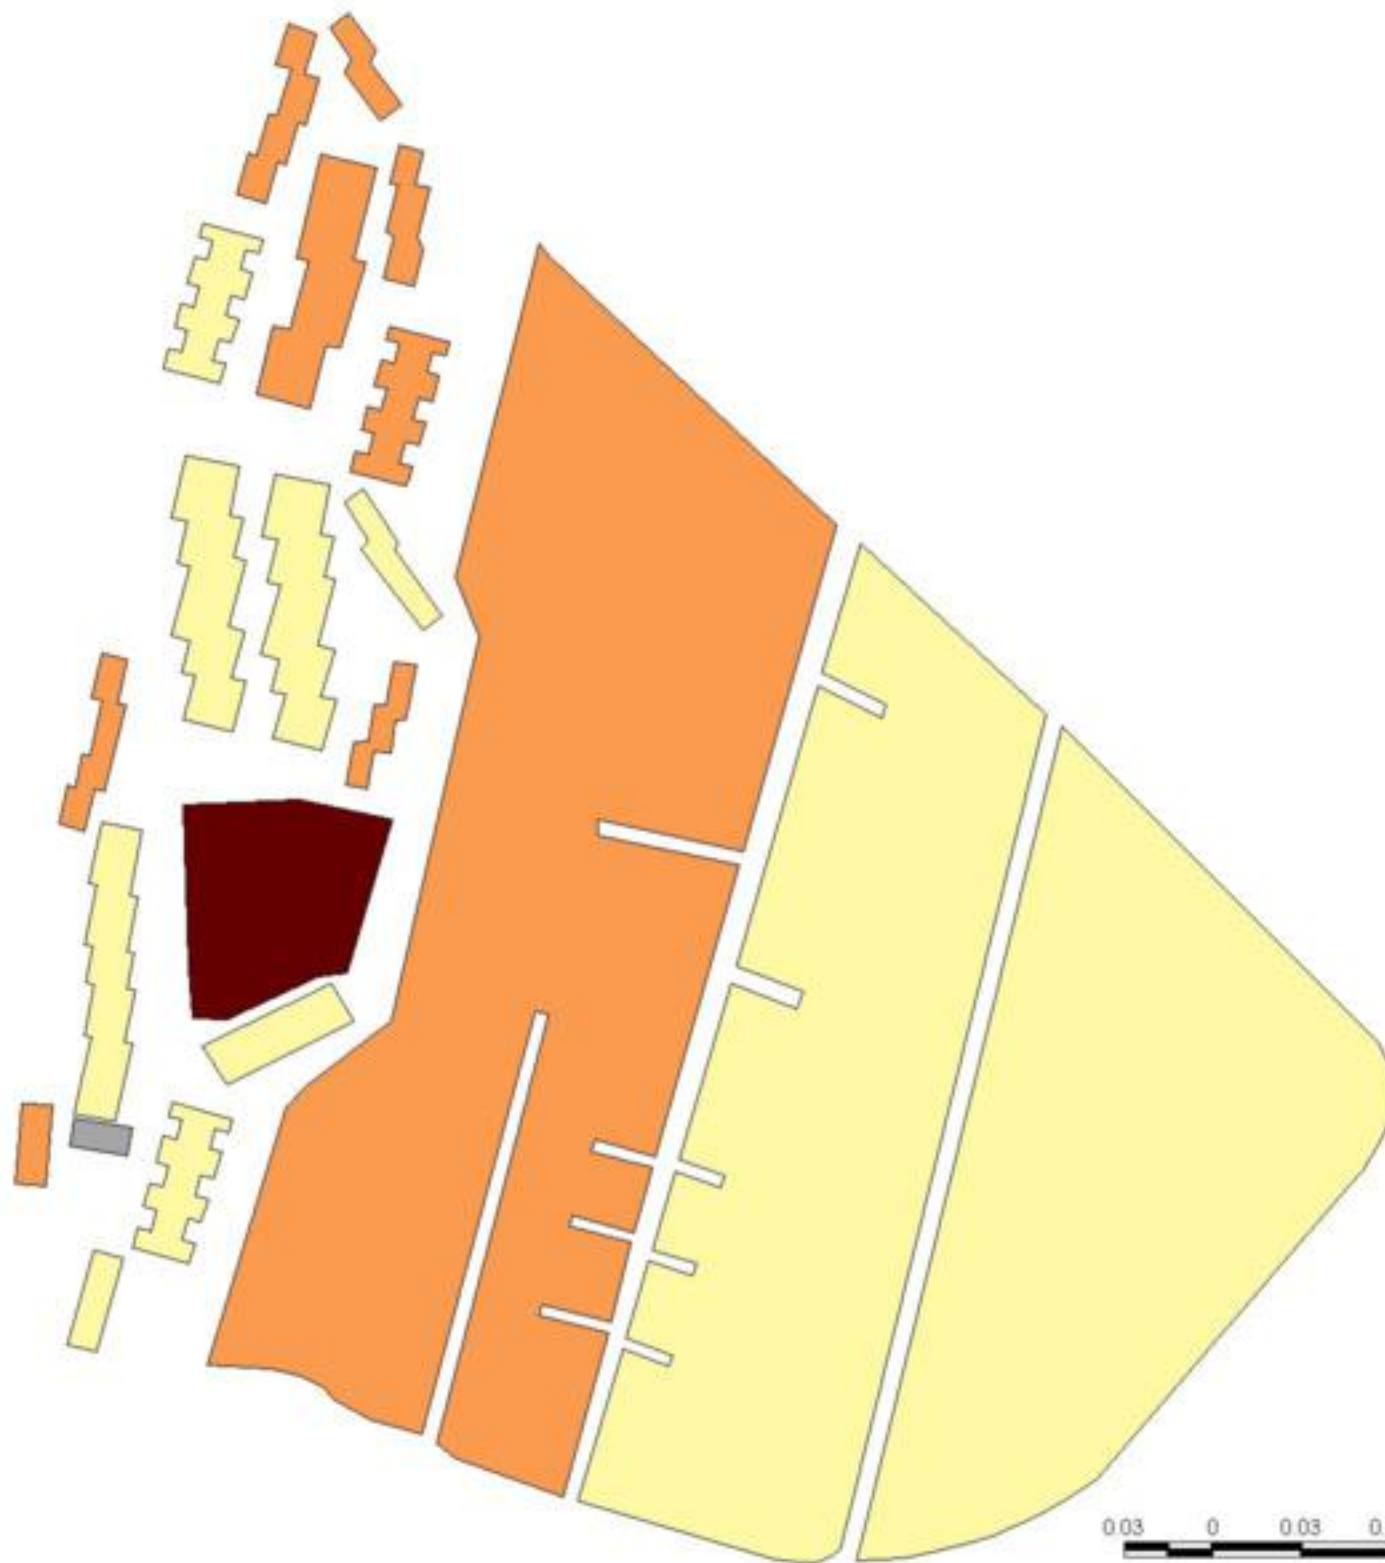

EVALUA DF
Consejo de Evaluación del
Desarrollo Social del
Distrito Federal

ÍNDICE DE DESARROLLO SOCIAL

Delegación: Xochimilco
Colonia: Tablas de San Lorenzo
Grado de desarrollo: Alto

Grado de Desarrollo Social

-  Muy bajo
-  Bajo
-  Medio
-  Alto
-  Sin dato

0.03 0 0.03 0.06 Kilómetros

Fuente: Elaboración propia con datos de Seduvi e INEGI